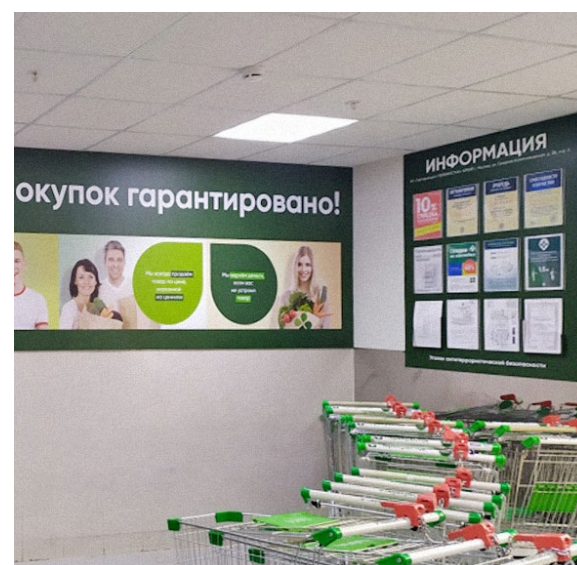

ОФОРМЛЕНИЕ ТОЧЕК ПРОДАЖ ПОД КЛЮЧ

PARIELLE
ADVERTISING GROUP

8 (495) 640 12 99

info@parielle-print.ru
parielle.ru | pp-print.ru
г. Москва, ул. Нижняя Сыромятничская, д. 11 Б, 9 этаж